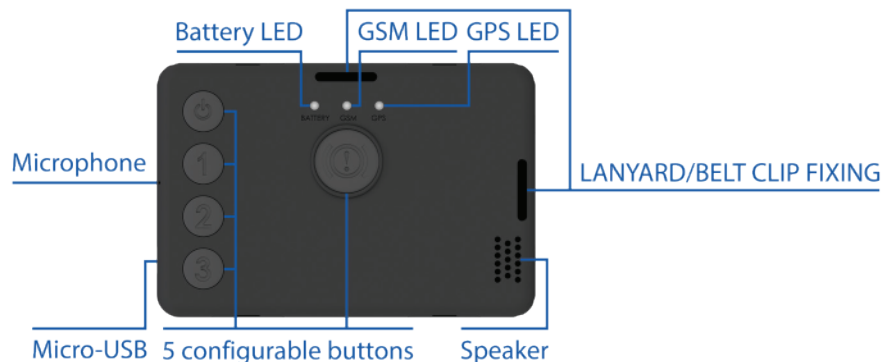

Hardware

Процессорный модуль	Teltonika TM2500
Технология	GSM/GPRS/GNSS/BLUETOOTH 4.0
GNSS	GPS, GLONASS, GALILEO, BEIDOU, SBAS, QZSS, DGPS, AGPS, Приёмник - 33 канала, Чувствительность позиционирования - -165 dBm, Hot start - < 1s, Cold start - <35s
Точность	< 3 м
Навигация и связь	Quad-band GSM 850 / 900 / 1800 / 1900 MHz GPRS Multi-Slot Class 12 (up to 240 kbps), GPRS Mobile Station Class B
Мощность	5 В постоянного тока с защитой от перенапряжения, internal back-up battery 1050 mAh Li-Ion battery
Антенна	Встроенная High Gain GNSS и Встроенная High Gain GSM
Интерфейсы	5 x Configurable buttons, 128 MB internal flash memory (220'000 records), 3 x LED indicators
Сенсоры	Accelerometer

Программное обеспечение

Режимы работы	Man – Down, Alarm, Auto Geofence, Manual Geofence, Action on Call
Режимы сна	GPS sleep, Deep Sleep, Ultra Deep Sleep, Online Deep Sleep
Обновление программного обеспечения	FOTA Web, FOTA, Teltonika Configurator (USB, Bluetooth), FMBT mobile application (Configuration)
Безопасность	Configuration password, SMS login and password, Authorized GSM numbers list

Physical specification

Размеры	93 x 64 x 10 mm (L x W x H)
Вес	80 г
Степень защиты	IP41
Поддерживаемые устройства	Наушники

CompTek
142784, г. Москва,
Киевское ш., 1,
БП Румянцево
Тел: +7 (495) 789-65-65
Факс: +7 (495) 287-30-53
E-mail: wireless@comptek.ru
comptek.ru