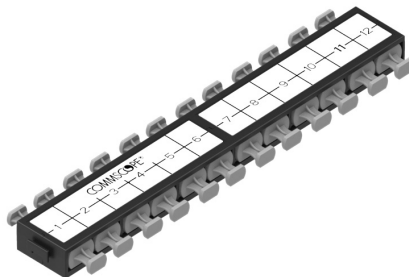

Кассета EHD ULL 24 LC ribbon splice

Кассета EHD 24 port LC field term splice cassette

Кассета EHD ULL 24f LC stranded fiber splice OM5

Method B Enhanced

Претерминированные модули EHD ULL Метод B Enhanced

MID	Код описания	Описание
Многомодовые		
760237958	EHD08-DM-24LC-LS-B-ULL	Модуль EHD ULL Multimode OM4 MPO-8 distribution module, 24LC to 3x8f MPOs unpinned, dust plugs
760237993	EHD12-DM-24LC-LS-B-ULL	Модуль EHD ULL Multimode OM4 MPO-12 distribution module, 24LC to 2x12f MPOs unpinned, dust plugs
760237999	EHD24-DM-24LC-LS-B-ULL	Модуль EHD ULL Multimode OM4 MPO-24 distribution module, 24LC to 1x24f MPOs unpinned, dust plugs
760237959	EHD08-DM-24LC-WB-B-ULL	Модуль EHD ULL Multimode OM5 Wideband MPO-8 distribution module, 24LC to 3x8f MPOs unpinned, dust plugs
760237994	EHD12-DM-24LC-WB-B-ULL	Модуль EHD ULL Multimode OM5 Wideband MPO-12 distribution module, 24LC to 2x12f MPOs unpinned, dust plugs
760238000	EHD24-DM-24LC-WB-B-ULL	Модуль EHD ULL Multimode OM5 Wideband MPO-24 distribution module, 24LC to 1x24f MPOs unpinned, dust plugs
Одномодовые		
760237957	EHD08-DM-24LC-SM-B-ULL	Модуль EHD ULL Singlemode MPO-8 distribution module, 24LC to 3x8f MPOs unpinned, dust plugs
760237992	EHD12-DM-24LC-SM-B-ULL	Модуль EHD ULL Singlemode MPO-12 distribution module, 24LC to 2x12f MPOs unpinned, dust plugs
760241941	EHD08-DM-24LC-SM-B-ULLA	Модуль EHD ULL Singlemode MPO-8 distribution module, 24LC to 3x12f MPOs unpinned, Enhanced Method B, dust plugs
760241299	EHD12-DM-24LC-SM-B-ULLA	Модуль EHD ULL Singlemode MPO-12 distribution module, 24LC to 2x12f MPOs unpinned, Enhanced Method B, dust plugs

Модуль EHD ULL Singlemode MPO-8

Модуль EHD ULL Multimode OM4 MPO-8

Модуль EHD ULL Multimode OM5 Wideband MPO-12

Проходной адаптер MPO EHD ULL Метод B Enhanced

MID	Код описания	Описание
760235621	EHD-DP-12MPO-ALL-A	Адаптерная сборка EHD MPO Adapter Pack, 12 x MPO