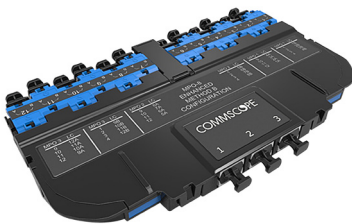

Кассета EHD ULL 24 LC ribbon splice

Кассета EHD 24 port LC field term splice cassette

Кассета EHD ULL 24f LC stranded fiber splice OM5

Method B Enhanced

Претерминированные модули EHD ULL Метод B Enhanced

MID	Код описания	Описание
Многомодовые		
760237958	EHD08-DM-24LC-LS-B-ULL	Модуль EHD ULL Multimode OM4 MPO-8 distribution module, 24LC to 3x8f MPOs unpinned, dust plugs
760237993	EHD12-DM-24LC-LS-B-ULL	Модуль EHD ULL Multimode OM4 MPO-12 distribution module, 24LC to 2x12f MPOs unpinned, dust plugs
760237999	EHD24-DM-24LC-LS-B-ULL	Модуль EHD ULL Multimode OM4 MPO-24 distribution module, 24LC to 1x24f MPOs unpinned, dust plugs
760237959	EHD08-DM-24LC-WB-B-ULL	Модуль EHD ULL Multimode OM5 Wideband MPO-8 distribution module, 24LC to 3x8f MPOs unpinned, dust plugs
760237994	EHD12-DM-24LC-WB-B-ULL	Модуль EHD ULL Multimode OM5 Wideband MPO-12 distribution module, 24LC to 2x12f MPOs unpinned, dust plugs
760238000	EHD24-DM-24LC-WB-B-ULL	Модуль EHD ULL Multimode OM5 Wideband MPO-24 distribution module, 24LC to 1x24f MPOs unpinned, dust plugs
Одномодовые		
760237957	EHD08-DM-24LC-SM-B-ULL	Модуль EHD ULL Singlemode MPO-8 distribution module, 24LC to 3x8f MPOs unpinned, dust plugs
760237992	EHD12-DM-24LC-SM-B-ULL	Модуль EHD ULL Singlemode MPO-12 distribution module, 24LC to 2x12f MPOs unpinned, dust plugs
760241941	EHD08-DM-24LC-SM-B-ULLA	Модуль EHD ULL Singlemode MPO-8 distribution module, 24LC to 3x12f MPOs unpinned, Enhanced Method B, dust plugs
760241299	EHD12-DM-24LC-SM-B-ULLA	Модуль EHD ULL Singlemode MPO-12 distribution module, 24LC to 2x12f MPOs unpinned, Enhanced Method B, dust plugs