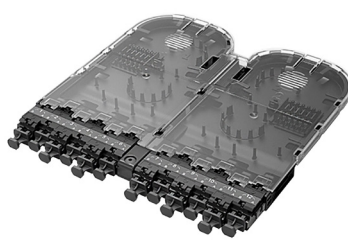

Кассета EHD 24 port LC field term splice cassette