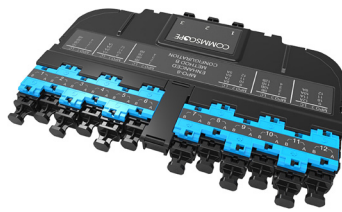

Модуль EHD ULL Multimode OM4 MPO-8