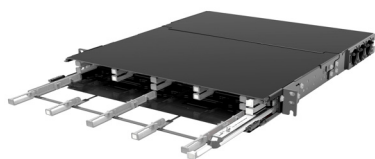

Оптические полки EHD, выдвигные

MID	Код описания	Описание
EHD-1U		Оптическая полка SYSTIMAX® EHD 1U, на 6 модулей, чёрная
EHD-2U		Оптическая полка SYSTIMAX® EHD 2U, на 12 модулей, чёрная
EHD-4U		Оптическая полка SYSTIMAX® EHD 4U, на 12 модулей, чёрная

Оптическая полка EHD-1U

Оптическая полка SYSTIMAX EHD-2U

Оптическая полка SYSTIMAX EHD-4U

Сплайс-кассеты EHD ULL Метод В Enhanced

MID	Код описания	Описание
Mass Fusion		
760238931	EHD-SP-24LC-LSR-B-ULL	Сплайс-кассета EHD ULL 24 LC ribbon splice cassette, LazrSPEED OM4, Enhanced Method B, includes 2, FST-ACC006 mass fusion splice sleeves
760238932	EHD-SP-24LC-SMR-B-ULL	Сплайс-кассета EHD ULL 24 LC ribbon splice cassette, TeraSPEED single mode, UPC, Enhanced Method B, includes 2, FST-ACC006 mass fusion splice sleeves
760238934	EHD-SP-24LA-SMR-B	Сплайс-кассета EHD 24 LC ribbon splice cassette, TeraSPEED single mode, APC, Enhanced Method B, includes 2, FST-ACC006 mass fusion splice sleeves
Single splice		
760238935	EHD-SP-24LC-LS-B-ULL	Сплайс-кассета EHD ULL 24 LC stranded fiber splice cassette, LazrSPEED OM4, UPC, Enhanced Method B, includes 24, FST-ACC005 single fiber splice sleeves
760239384	EHD-SP-24LC-WB-B-ULL	Сплайс-кассета EHD ULL 24f LC stranded fiber splice cassette OM5, Enhanced Method B, includes 24, FST-ACC005 single fiber splice sleeves
760238936	EHD-SP-24LC-SM-B-ULL	Сплайс-кассета EHD ULL 24 LC stranded fiber splice cassette, TeraSPEED single mode, UPC, Enhanced Method B, includes 24, FST-ACC005 single fiber splice sleeves
760238938	EHD-SP-24LA-SM-B	Сплайс-кассета EHD 24 LC stranded fiber splice cassette, TeraSPEED single mode, APC, Enhanced Method B, includes 24, FST-ACC005 single fiber splice sleeves
Пустая кассета		
760239129	EHD-FT-00-LC-00-00-00	Сплайс-кассета EHD 24 port LC field term splice cassette