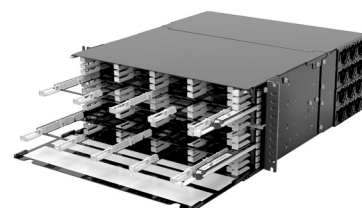

Оптические полки EHD, выдвигные

MID	Код описания	Описание
EHD-1U		Оптическая полка SYSTIMAX® EHD 1U, на 6 модулей, чёрная
EHD-2U		Оптическая полка SYSTIMAX® EHD 2U, на 12 модулей, чёрная
EHD-4U		Оптическая полка SYSTIMAX® EHD 4U, на 12 модулей, чёрная

Оптическая полка EHD-1U

Оптическая полка SYSTIMAX EHD-2U

Оптическая полка SYSTIMAX EHD-4U

Сплайс-кассеты EHD ULL Метод В Enhanced

MID	Код описания	Описание
Mass Fusion		
760238931	EHD-SP-24LC-LSR-B-ULL	Сплайс-кассета EHD ULL 24 LC ribbon splice cassette, LazrSPEED OM4, Enhanced Method B, includes 2, FST-ACC006 mass fusion splice sleeves
760238932	EHD-SP-24LC-SMR-B-ULL	Сплайс-кассета EHD ULL 24 LC ribbon splice cassette, TeraSPEED single mode, UPC, Enhanced Method B, includes 2, FST-ACC006 mass fusion splice sleeves
760238934	EHD-SP-24LA-SMR-B	Сплайс-кассета EHD 24 LC ribbon splice cassette, TeraSPEED single mode, APC, Enhanced Method B, includes 2, FST-ACC006 mass fusion splice sleeves
Single splice		
760238935	EHD-SP-24LC-LS-B-ULL	Сплайс-кассета EHD ULL 24 LC stranded fiber splice cassette, LazrSPEED OM4, UPC, Enhanced Method B, includes 24, FST-ACC005 single fiber splice sleeves
760239384	EHD-SP-24LC-WB-B-ULL	Сплайс-кассета EHD ULL 24f LC stranded fiber splice cassette OM5, Enhanced Method B, includes 24, FST-ACC005 single fiber splice sleeves
760238936	EHD-SP-24LC-SM-B-ULL	Сплайс-кассета EHD ULL 24 LC stranded fiber splice cassette, TeraSPEED single mode, UPC, Enhanced Method B, includes 24, FST-ACC005 single fiber splice sleeves
760238938	EHD-SP-24LA-SM-B	Сплайс-кассета EHD 24 LC stranded fiber splice cassette, TeraSPEED single mode, APC, Enhanced Method B, includes 24, FST-ACC005 single fiber splice sleeves
Пустая кассета		
760239129	EHD-FT-00-LC-00-00-00	Сплайс-кассета EHD 24 port LC field term splice cassette