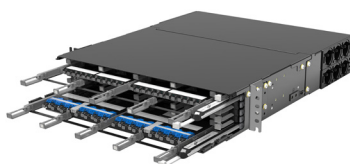

Оптические полки EHD, выдвигные

MID	Код описания	Описание
EHD-1U		Оптическая полка SYSTIMAX® EHD 1U, на 6 модулей, чёрная
EHD-2U		Оптическая полка SYSTIMAX® EHD 2U, на 12 модулей, чёрная
EHD-4U		Оптическая полка SYSTIMAX® EHD 4U, на 12 модулей, чёрная

Оптическая полка EHD-1U

Оптическая полка SYSTIMAX EHD-2U

Оптическая полка SYSTIMAX EHD-4U

Сплайс-кассеты EHD ULL Метод В Enhanced

MID	Код описания	Описание
Mass Fusion		
760238931	EHD-SP-24LC-LSR-B-ULL	Сплайс-кассета EHD ULL 24 LC ribbon splice cassette, LazrSPEED OM4, Enhanced Method B, includes 2, FST-ACC006 mass fusion splice sleeves
760238932	EHD-SP-24LC-SMR-B-ULL	Сплайс-кассета EHD ULL 24 LC ribbon splice cassette, TeraSPEED single mode, UPC, Enhanced Method B, includes 2, FST-ACC006 mass fusion splice sleeves
760238934	EHD-SP-24LA-SMR-B	Сплайс-кассета EHD 24 LC ribbon splice cassette, TeraSPEED single mode, APC, Enhanced Method B, includes 2, FST-ACC006 mass fusion splice sleeves
Single splice		
760238935	EHD-SP-24LC-LS-B-ULL	Сплайс-кассета EHD ULL 24 LC stranded fiber splice cassette, LazrSPEED OM4, UPC, Enhanced Method B, includes 24, FST-ACC005 single fiber splice sleeves
760239384	EHD-SP-24LC-WB-B-ULL	Сплайс-кассета EHD ULL 24f LC stranded fiber splice cassette OM5, Enhanced Method B, includes 24, FST-ACC005 single fiber splice sleeves
760238936	EHD-SP-24LC-SM-B-ULL	Сплайс-кассета EHD ULL 24 LC stranded fiber splice cassette, TeraSPEED single mode, UPC, Enhanced Method B, includes 24, FST-ACC005 single fiber splice sleeves
760238938	EHD-SP-24LA-SM-B	Сплайс-кассета EHD 24 LC stranded fiber splice cassette, TeraSPEED single mode, APC, Enhanced Method B, includes 24, FST-ACC005 single fiber splice sleeves
Пустая кассета		
760239129	EHD-FT-00-LC-00-00-00	Сплайс-кассета EHD 24 port LC field term splice cassette