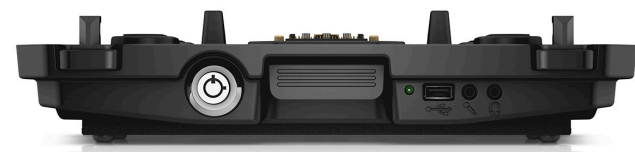

Прочный автомобильный
стыковочный модуль для
ноутбуков Latitude Rugged