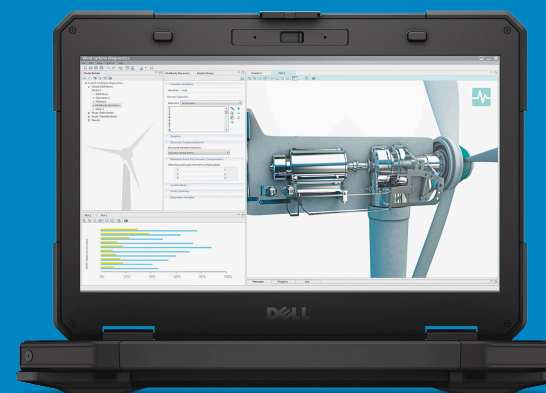

Latitude 14 Rugged

Защищенный 35,6 см (14")
ноутбук