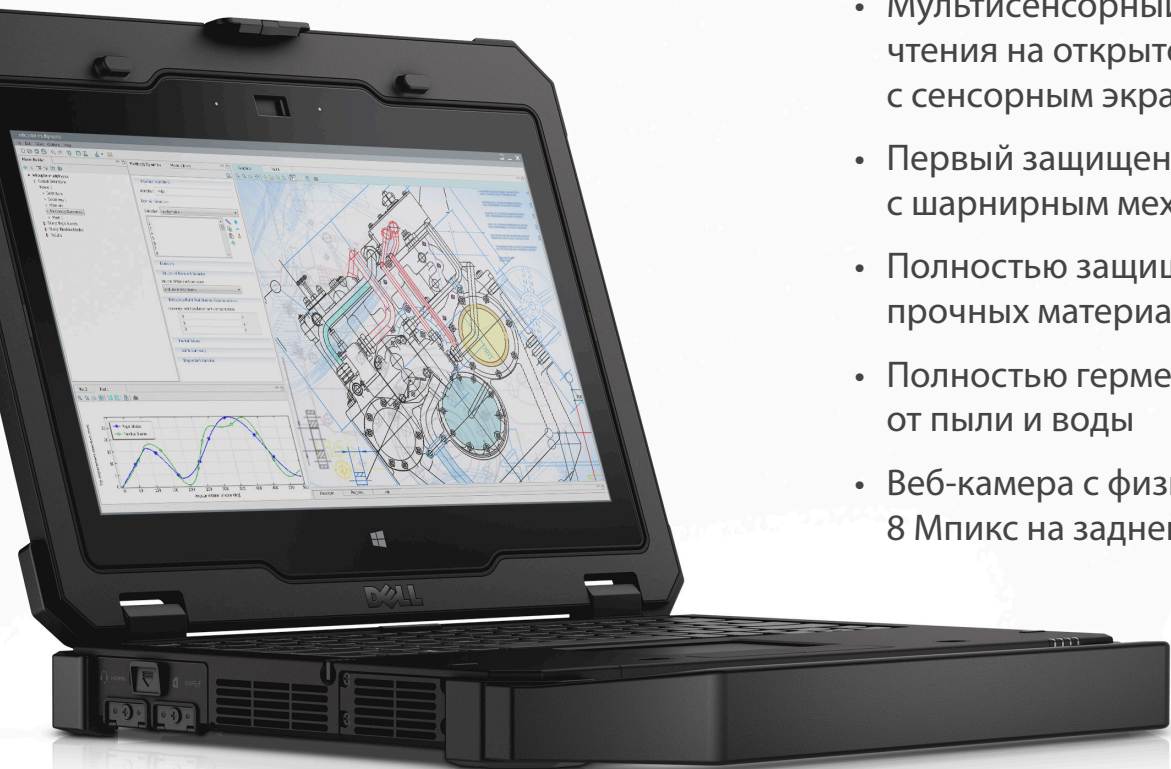

Latitude 12 Rugged Extreme

Мир не стоит на месте. Вы не знаете, с чем столкнетесь завтра. Вы противостоите ударам судьбы, и то же самое делает ваш Latitude 12 Rugged Extreme с шарнирным механизмом для поворота дисплея и возможностью легкого превращения ноутбука в планшет и обратно.

- Мультисенсорный дисплей Crisp 29,5 см (11,6") для чтения на открытом воздухе и возможность работы с сенсорным экраном в перчатках
- Первый защищенный ноутбук-трансформер с шарнирным механизмом
- Полностью защищенная конструкция из самых прочных материалов
- Полностью герметичная конструкция для защиты от пыли и воды
- Веб-камера с физическим затвором и камера 8 Мпикс на задней панели со вспышкой

Встречайте
во всеоружии
любые
неожидан-
ности.